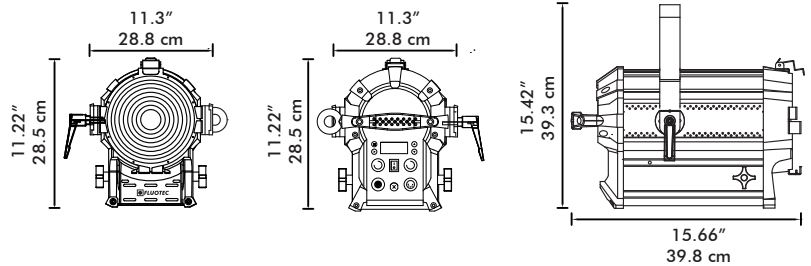

Photometric Data	1.83m (6.00ft)	2.74m (9.00ft)	3.66m (12.00ft)
------------------	-------------------	-------------------	--------------------

Illuminance E Foot-Candles/lux