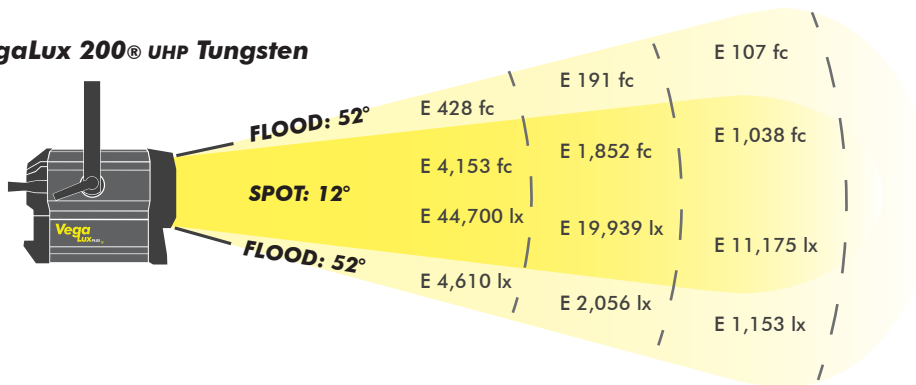

Photometric Data	1.83m (6.00ft)	2.74m (9.00ft)	3.66m (12.00ft)
------------------	----------------	----------------	-----------------

Illuminance E Foot-Candles/lux

VegaLux 200[®] UHP Daylight

VegaLux 200[®] UHP Tungsten